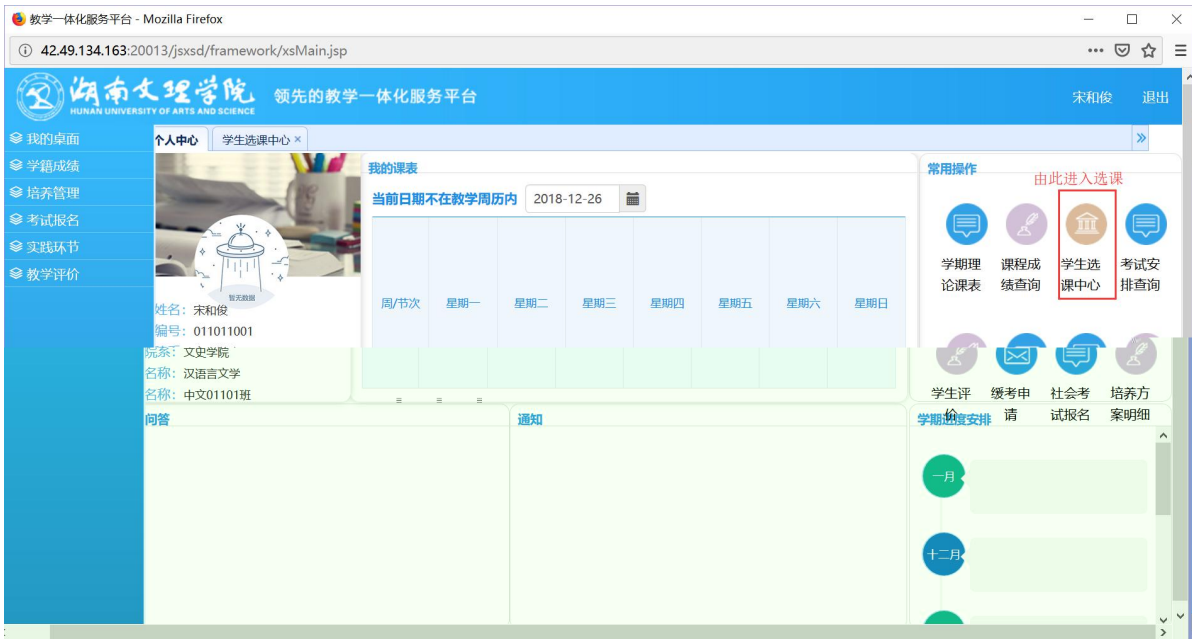

浏览器地址栏: 172.26.0.187/jsxsd/

湖南文理学院 教学一体化服务平台
HUNAN UNIVERSITY OF ARTS AND SCIENCE

领先的数字一体化平台

用户登录

请输入账号

请输入密码

忘记密码

登录

温馨提示: 推荐使用IE9以上浏览器以及360极速模式。

Copyright © 2017 湖南蓝盾科技发展有限公司 (R4.4)

选课学分情况

公选课选课

本学期选课学分/门数要求及已选情况							
	最高总学分	专业内跨年级选课(控制)		跨专业选课(控制)		校公共选修课选课(控制)	
		学分	门数	学分	门数	学分	门数
设置(控制)要求	不控制	不控制	不控制	不控制	不控制	2	1
已选统计	20.0	0.0	0	0.0	0	0.0	0